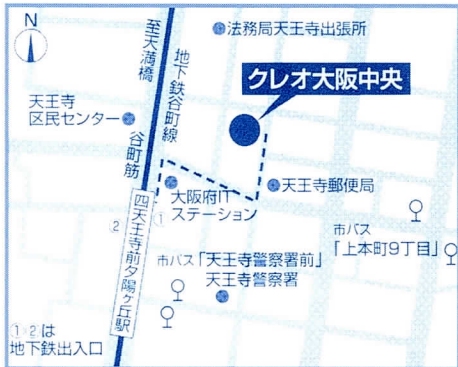

男声合唱団

昴

すばる

セカンド・コンサート

はなは花として、ひととは人として

とき 2006 4/23 日

開場 1:15 開演 2:00

ところ クレオ大阪中央ホール

地下鉄谷町線「四天王寺前夕陽ヶ丘」1 出口北東3分(下地図)

一般 1,500円 小中学生・身障者 1,000円

〈指揮〉 本並美徳 伊藤 知

〈ピアノ〉 近藤 静 森 二三

●友情出演 レインボーコーラス

男声合唱団「昴」セカンド・コンサート 入場券

No 05400