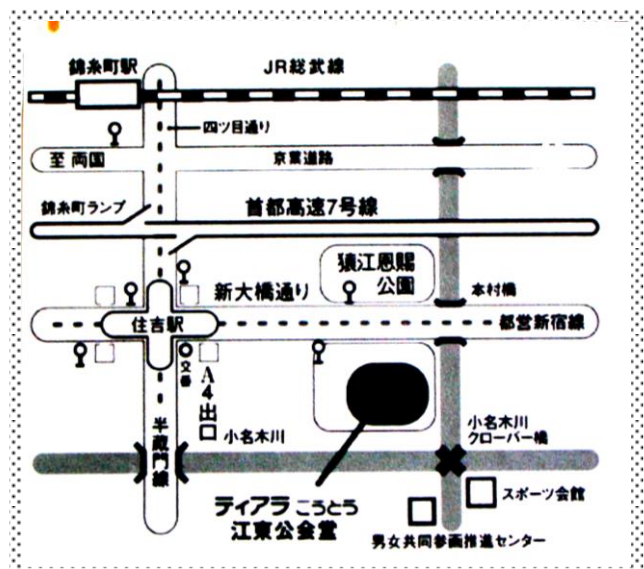

男声合唱団

ニュース No.152/08. 11. 4

ティアラこうとう大ホール
(イメージ)

日うた合発 のびのびチャレンジ!

東京メトロ住吉駅徒歩5分 「ティアラこうとう」

一年の情熱をそそいだ修練の成果を問う「日うた合発」が、いよいよ目前に迫りました。当日の日程はつぎのとおりです。遅れて自他のコンディションを乱すことがないように。

◆東京 11月22日(土) **正午までには東京着。**

◆交通

- ① JR総武線錦糸町駅～メトロ半蔵門線
住吉駅A④出口徒歩5分
- ② メトロ半蔵門線 住吉駅A④出口徒歩5分
- ③ メトロ都営新宿線住吉駅A④出口徒歩5分
(③は新宿から21分)

◆会場 ティアラこうとう
(江東公会堂) 大ホール

◆集合 13:39
リハーサル室

◆本番 14:04

◆曲目
「アムール河の流れ」
「林道人夫」

◆指揮 本並美德

◆PF 土肥永津子

「日うた合発」のピアノを弾いて下さる土肥さん