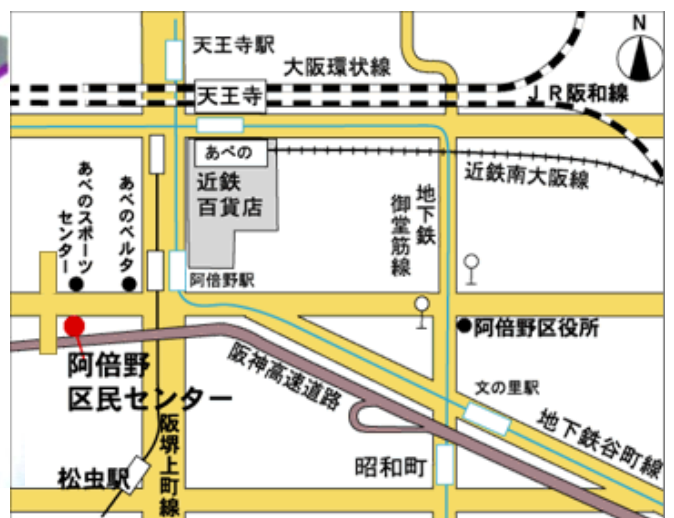

Subaru

男声合唱団

ニュース №159 09. 3. 2

09 春をよぶ
コンサート

春らしく、いきいきと！

「百万本のバラ」を、キッチリ暗譜しよう。

3月8日の「春をよぶコンサート」は、集客は現在、270名です。
歌いこんだ曲が多いですが、力を抜かずに精いっぱいうたいましょう。とくに、「百万本のバラ」は、歌詞がまだ暗譜しきれていません。がんばりましょう。

当日の注意点

- ① 当日、ユニホームは、パープルと赤です。9条バッチもお忘れなく。
- ② 集合は午前10時。(1時30分開場。1時開演)
- ③ 地下鉄谷町線⑥出口からいったん地上にでて、左方向のセブンイレブン横のエレベータで地下に下ります。そして控室3、4で着がえて下さい。
(控室2は、青山さん)
- ④ 昼食は弁当を用意します。

周辺地図

「春をよぶコンサート」間じかの緊迫したレッスン。

【日程予定表】

| 3月 | | 4月 | | 5月 | |
|----|--------------------|----|--------------------|----|--------------------|
| 1 | ㊤ 大うた総会・60年レセプション | 1 | 水 | 1 | 金 ◎定例 630 ㊤ 檀400 |
| 2 | 月 | 2 | 木 | 2 | 土 |
| 3 | 火 ◎特別 630 | 3 | 金 ◎定例 630 ㊤ 檀400 | 3 | ㊤ |
| 4 | 水 | 4 | 土 | 4 | ㊤ |
| 5 | 木 | 5 | ㊤ | 5 | ㊤ |
| 6 | 金 ◎定例 630 ㊤ 檀400 | 6 | 月 | 6 | ㊤ |
| 7 | 土 | 7 | 火 | 7 | 木 |
| 8 | ㊤ 春をよぶコンサート 集合10時 | 8 | 水 ◆セカンド400 ㊤ 千秋600 | 8 | 金 |
| 9 | 月 | 9 | 木 | 9 | 土 |
| 10 | 火 ◆バリトン630 | 10 | 金 | 10 | ㊤ |
| 11 | 水 ◆セカンド400 ㊤ 千秋600 | 11 | 土 | 11 | 月 |
| 12 | 木 | 12 | ㊤ 南京特別レッスン 2~5 | 12 | 火 ◆バリトン630 |
| 13 | 金 | 13 | 月 | 13 | 水 ◆セカンド400 ㊤ 千秋600 |
| 14 | 土 | 14 | 火 南京特別レッスン 630 | 14 | 木 |
| 15 | ㊤ ◎定例 200 | 15 | 水 | 15 | 金 ◎定例 630 |
| 16 | 月 | 16 | 木 | 16 | 土 |
| 17 | 火 ◆バス 630 | 17 | 金 南京公演日程 | 17 | ㊤ ◎定例 630 |
| 18 | 水 | 18 | 土 // | 18 | 月 |
| 19 | 木 | 19 | ㊤ // | 19 | 火 ◆バス 630 |
| 20 | ㊤ ◎定例 200~500 | 20 | 月 // | 20 | 水 |
| 21 | 土 | 21 | 火 // | 21 | 木 |
| 22 | ㊤ | 22 | 水 // | 22 | 金 |
| 23 | 月 | 23 | 木 // | 23 | 土 |
| 24 | 火 ◆テノール 630 | 24 | 金 | 24 | ㊤ |
| 25 | 水 | 25 | 土 | 25 | 月 ◆テノール 630 |
| 26 | 木 | 26 | ㊤ | 26 | 火 |
| 27 | 金 | 27 | 月 | 27 | 水 |
| 28 | 土 | 28 | 火 ◆テノール 630 | 28 | 木 |
| 29 | ㊤ ◎定例 (但し5:30より) | 29 | ㊤ | 29 | 金 ◎定例 630 |
| 30 | 月 | 30 | 木 | 30 | 土 |
| 31 | 火 | | | 31 | ㊤ 守口9条の会公演 200~500 |