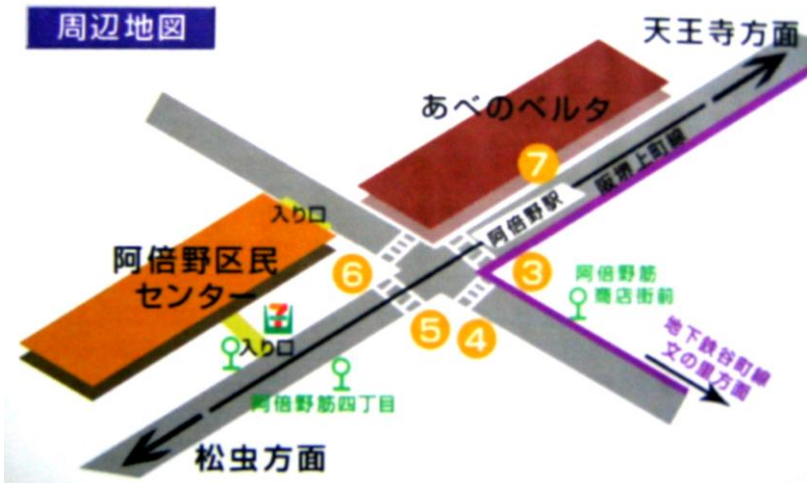

Subaru

男声合唱団

ニュース №159 09. 3. 2

09 春をよぶ
コンサート

春らしく、いきいきと！

「百万本のバラ」を、キッチリ暗譜しよう。

3月8日の「春をよぶコンサート」は、集客は現在、270名です。
歌いこんだ曲が多いですが、力を抜かずに精いっぱいうたいましょう。とくに、「百万本のバラ」は、歌詞がまだ暗譜しきれていません。がんばりましょう。

当日の注意点

- ① 当日、ユニホームは、パープルと赤です。9条バッチもお忘れなく。
- ② 集合は午前10時。(1時30分開場。1時開演)
- ③ 地下鉄谷町線⑥出口からいったん地上にでて、左方向のセブンイレブン横のエレベータで地下に下ります。そして控室3、4で着がえて下さい。
(控室2は、青山さん)
- ④ 昼食は弁当を用意します。

周辺地図

「春をよぶコンサート」間じかの緊迫したレッスン。

【日程予定表】

| 3月 | | 4月 | | 5月 | |
|----|--------------------|----|--------------------|----|--------------------|
| 1 | ㊤ 大うた総会・60年レセプション | 1 | 水 | 1 | 金 ◎定例 630 ㊤ 檀400 |
| 2 | 月 | 2 | 木 | 2 | 土 |
| 3 | 火 ◎特別 630 | 3 | 金 ◎定例 630 ㊤ 檀400 | 3 | ㊤ |
| 4 | 水 | 4 | 土 | 4 | ㊤ |
| 5 | 木 | 5 | ㊤ | 5 | ㊤ |
| 6 | 金 ◎定例 630 ㊤ 檀400 | 6 | 月 | 6 | ㊤ |
| 7 | 土 | 7 | 火 | 7 | 木 |
| 8 | ㊤ 春をよぶコンサート 集合10時 | 8 | 水 ◆セカンド400 ㊤ 千秋600 | 8 | 金 |
| 9 | 月 | 9 | 木 | 9 | 土 |
| 10 | 火 ◆バリトン630 | 10 | 金 | 10 | ㊤ |
| 11 | 水 ◆セカンド400 ㊤ 千秋600 | 11 | 土 | 11 | 月 |
| 12 | 木 | 12 | ㊤ 南京特別レッスン 2~5 | 12 | 火 ◆バリトン630 |
| 13 | 金 | 13 | 月 | 13 | 水 ◆セカンド400 ㊤ 千秋600 |
| 14 | 土 | 14 | 火 南京特別レッスン 630 | 14 | 木 |
| 15 | ㊤ ◎定例 200 | 15 | 水 | 15 | 金 ◎定例 630 |
| 16 | 月 | 16 | 木 | 16 | 土 |
| 17 | 火 ◆バス 630 | 17 | 金 南京公演日程 | 17 | ㊤ ◎定例 630 |
| 18 | 水 | 18 | 土 // | 18 | 月 |
| 19 | 木 | 19 | ㊤ // | 19 | 火 ◆バス 630 |
| 20 | ㊤ ◎定例 200~500 | 20 | 月 // | 20 | 水 |
| 21 | 土 | 21 | 火 // | 21 | 木 |
| 22 | ㊤ | 22 | 水 // | 22 | 金 |
| 23 | 月 | 23 | 木 // | 23 | 土 |
| 24 | 火 ◆テノール 630 | 24 | 金 | 24 | ㊤ |
| 25 | 水 | 25 | 土 | 25 | 月 ◆テノール 630 |
| 26 | 木 | 26 | ㊤ | 26 | 火 |
| 27 | 金 | 27 | 月 | 27 | 水 |
| 28 | 土 | 28 | 火 ◆テノール 630 | 28 | 木 |
| 29 | ㊤ ◎定例 (但し5:30より) | 29 | ㊤ | 29 | 金 ◎定例 630 |
| 30 | 月 | 30 | 木 | 30 | 土 |
| 31 | 火 | | | 31 | ㊤ 守口9条の会公演 200~500 |