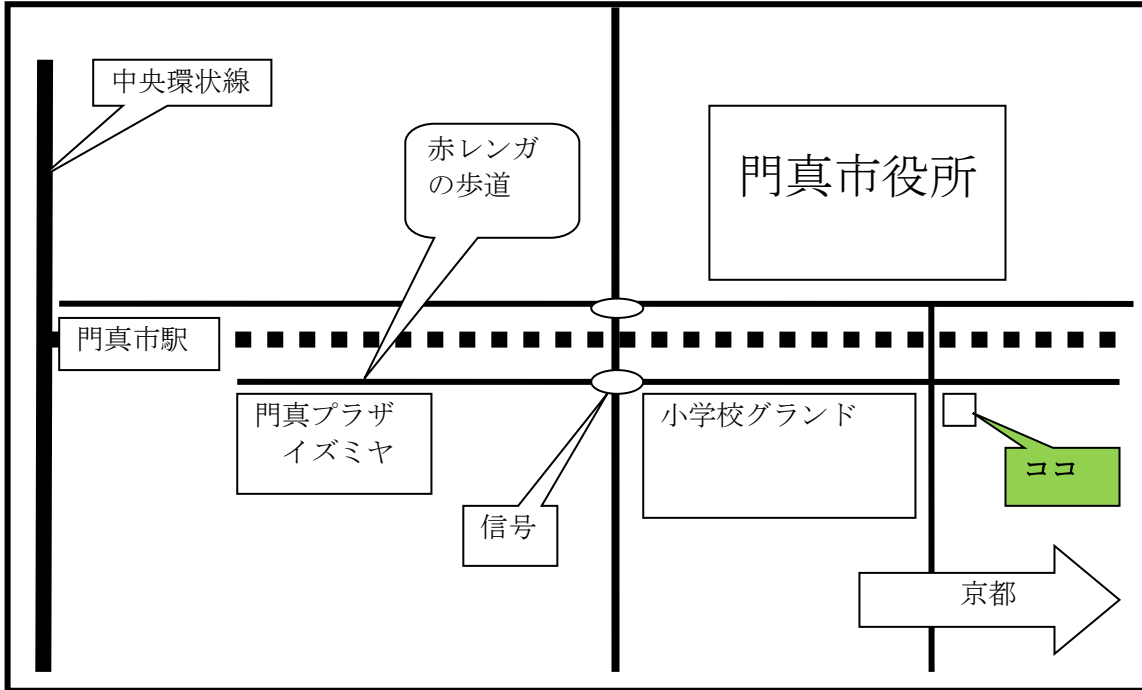

中央公会堂からの呼びかけ採択・閉会
終了後パレード

主 催・全日本年金者組合近畿ブロック／共催・高齢者運動連絡会近畿ブロック
連絡先・全日本年金者組合大阪府本部／電話06-6354-7207 FAX06-6354-7746

新婦人門真後援会

新春のつどい 公演のお知らせ (石橋さん受注)

日時 2011年2月5日(土) 10:30~

集合 10:20

場所 門真民主商工会

衣装 赤シャツ 黒ズボン 九条バッジ

演奏曲 「埴生の宿」「しあわせは・・・」「なぜ」「ねがい」「シックスペンス」
歌う会を10分ほどはさみます

京阪電車

門真民商

赤レンガの歩道

門真民主商工会まで

京阪門真市駅まで

京橋駅から急行・準急に乗車の場合は守口市駅で各駅停車に乗り換えてください。
(京橋から守口市駅まで一駅で・各駅停車と連絡しています。守口から二つ目)

京橋駅から区間急行の場合はそのまま乗車守口市駅から各駅停車になります。