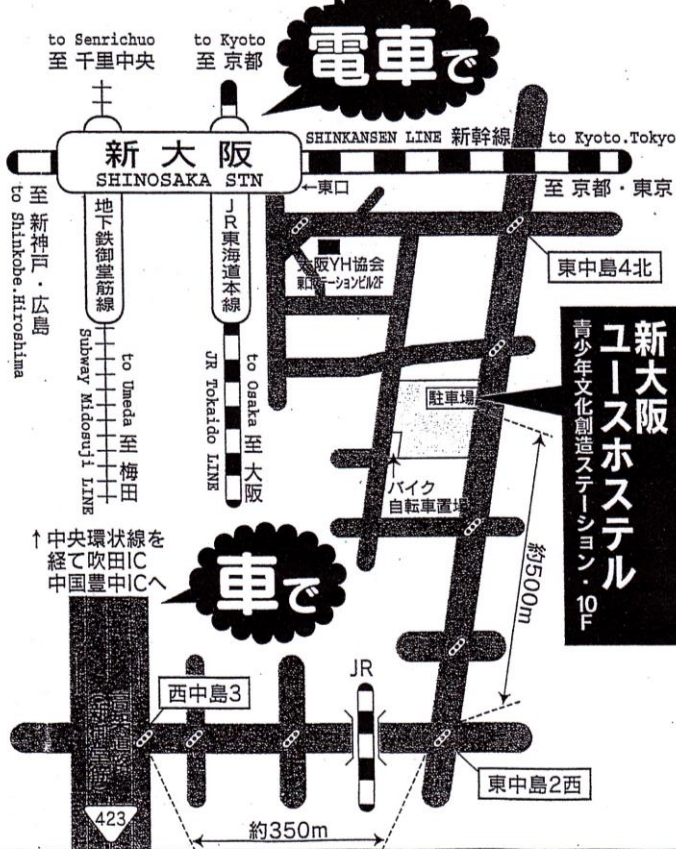

TEL 06-6370-5421 / FAX 06-6370-5423

〒533-0033

大阪府大阪市東淀川区東中島1-13-13

KOKO PLAZA 10F 新大阪ユースホテル

<http://www.osaka-yha.com/shin-osaka/>

周辺地図 MAP

- JR新大阪駅より徒歩約3分。
荷物を持ってのんびり歩いて
も5分くらいかな?
- 地下鉄からはJRコンコース
を経由して7~10分くらい。
めちゃ近い!!

スケジュール

- 8月17日(土)
- 5時30分 集合
 - 6時00分 食事、風呂
 - その後 交流会
- 8月18日(土)
- 8時00分 食事
 - 9時~12時 総会
 - 12時 食事
 - 1時~4時 レッスン

- 必ず「東口」から出る
- 地下鉄「新大阪駅」からは、「新幹線コンコース」を抜けてまっすぐ行くと「東口」(徒歩4分)
- 「東口」から徒歩3分
- KOKO PLAZAの10Fが「新大阪ユースホテル」です。