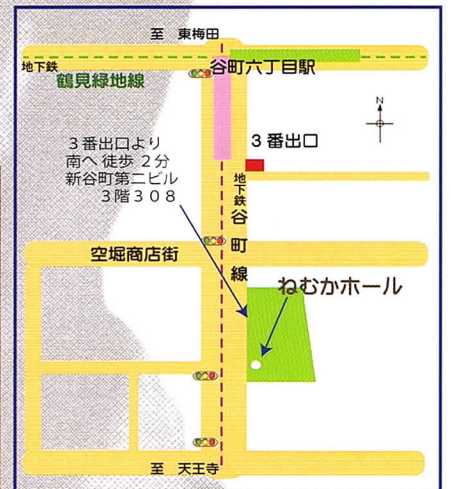

申し込み方法

電話 岡邑洋介 090-8168-9347
立川孝信 090-6058-5652

応募フォーム
QRコード