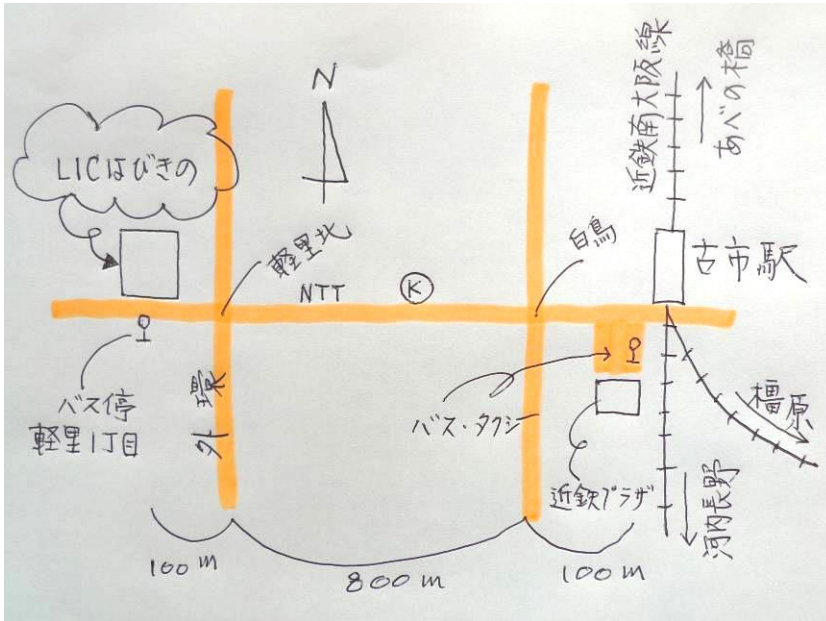

Subaru

昴 男声合唱団

ニュース No.178 09. 9. 8

ご参考
関連合唱団の出演時間

16:24	コスモス
16:38	とよの
17:06	関西紫金草
17:41	昴

LICはびきの

- 近鉄南大阪線 **古市駅**下車
(阿倍野橋 ③, ④ホームから
急行16分、準急20分)
- 改札(2F)を出て右へ。突き当って
階段を左へ下りる。 **西出口**
- 「近鉄プラザ」を左に見て、西へ直進
約1kmで着きます。徒歩15~20分
- バス・タクシーもあります。
 - ・バス:「軽里1丁目」下車
 - ・タクシー:1メーター 650円